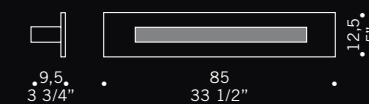

RIGHETTA A85 CE
1x55W 2G11
fluorescente
fluorescent ADA
alimentatore elettronico IP40
electronic ballast