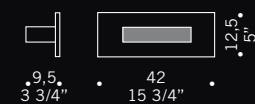

Righetta / design Ufficio Stile de Majo

Lastra in cristallo extrachiaro
con fascia sabbiata.
Montatura in metallo nichel spazzolato.
*Sheet in extraclear glass with frosted
band. Brushed nickel metal fitting.*